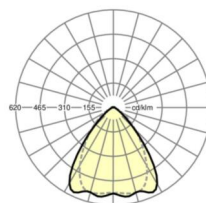

параметры

номер заказа	19535006155
код EAN	4020863434343
номер таможенного тарифа	94051190
Знак прохождения контроля	IP 20, класс защиты I, ENEC10 VDE, F, HACCP DIN10500/Food/IFS-пригодность для применения/BRC, Indoor, CE
Степень ударопрочности IK	IK03 (-20°C bis 35°C)
Температура окружения	ta -20°C в 35°C
Особые свойства	Готовность к IoT «Ready for IoT»
Гарантийный срок	5 лет
Государственные программы поддержки	BEG - государственные субсидии для энергосберегающих зданий (действительна только для Германии)

электротехника

Балласт	Электронный драйвер DALI2 (1 штука)
Мощность системы	24W
сетевое напряжение	230V/50Hz
автоматический предохранитель (пусковой ток)	13 штук/B10, 24 штук/B16, 25 штук/C10, 40 штук/C16
класс энергосбережения/Источник света	B

Оптика

Оснастка	LED, цветопередача/оттенок света CRI ≥ 80 / 6500K
Допуск для координаты цветности (MacAdam)	3SDCM
Номинальный световой поток	4406lm
Срок службы LED	50000h L80/B10 (Tq 35°C), 70000h L80/B50 (Tq 35°C)
светоотдача светильников	185lm/W
Угол излучения	80° (C0) / 75° (C90)
UGR поп./вдоль	18.3 / 19.0

DEEP-LINK

<https://www.regiolum.de/ru/article/19535006155>

Ссылка	LED 4000lm 865
ηLB	100 %
Φ ↓/↑	98 % / 2 %
UGR поп./вдоль	18.3 / 19.0